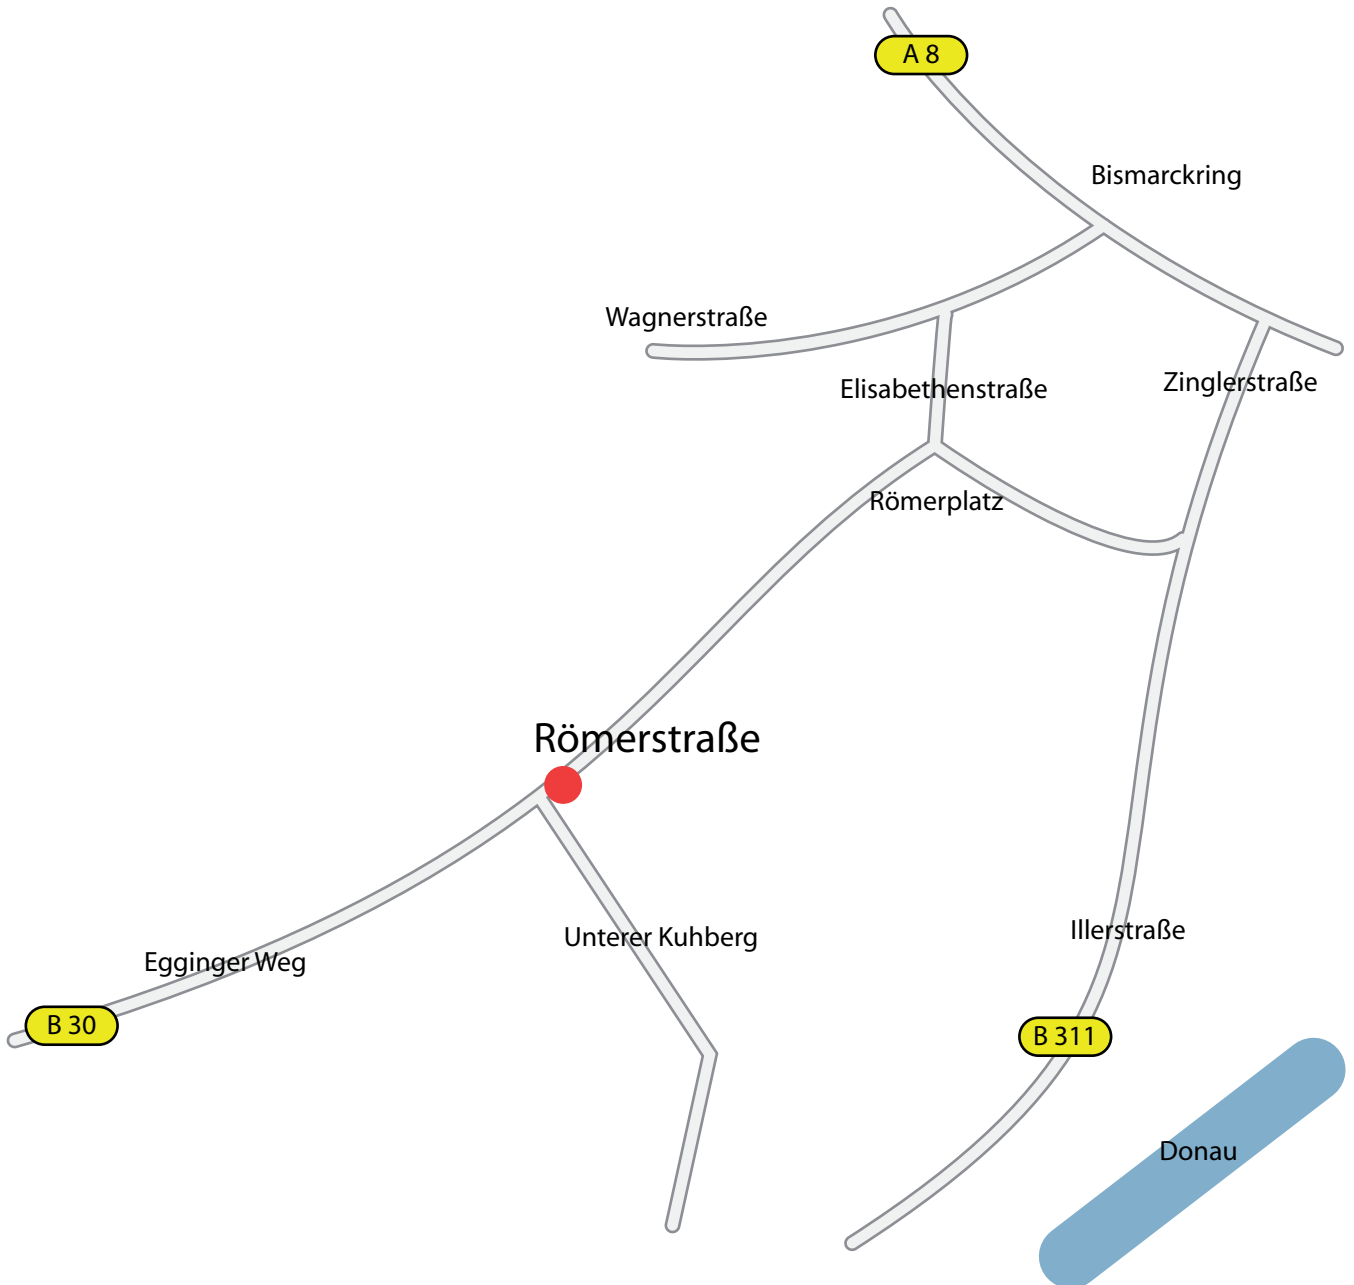

Römerstraße 94
89077 Ulm

Tel. + 49 - (0) 7 31 - 88 01 70 0
Fax + 49 - (0) 7 31 - 88 01 70 50

Von der A8 kommend

- Bei Ausfahrt 120-Kreuz Ulm/Elchingen in A8 Richtung Stuttgart/Ulm einfädeln
- Bei Ausfahrt 62-Ulm-West in B10 Richtung Friedrichshafen/Ulm einfädeln und die Ausfahrt nehmen
- Im Kreisverkehr Erste Ausfahrt (Söflinger Str.) nehmen, bei Elisabethenstraße links abbiegen
- weiter auf Römerstraße

Von der B30 kommend

- Verlassen Sie die B30 und biegen halb rechts in die L260 ein und fahren weiter geradeaus auf die K9915 (Kuhberggring)
- Verlassen Sie den Kuhberggring (K9915) und biegen rechts in den Egginger Weg ein
- Folgen Sie dem Egginger Weg, bis Sie in der Römerstraße sind